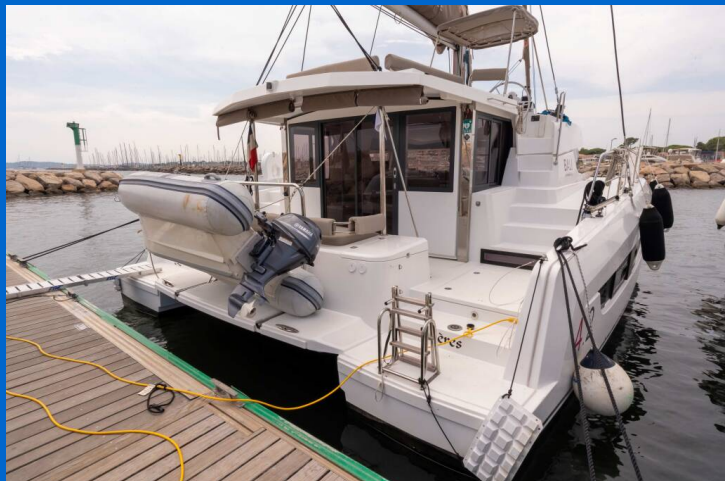

# BALI 4.2

Zaz (2024)

Katamarán Bali 4.2 Zaz, rok spuštění na vodu 2024 kotví v marině Hyeres Port Saint Pierre, Provence-Alpes-Côte d'Azur, Francie. Počet kajut: 4 + 1, může ubytovat celkem: 8 + 2 + 1 a má toalet: 2. Povlečení a kuchyňské vybavení jsou zahrnuty v ceně.

## YACHT SPECIFICATIONS

Marína	Jachta ID	Značka
<b>Hyeres Port Saint Pierre, Francie</b>	<b>13271</b>	<b>Catana</b>
Název jachty	Rok výroby	Délka
<b>Zaz</b>	<b>2024</b>	<b>42 ft</b>
Kabiny	Lůžka	Maximální počet osob
<b>4 + 1</b>	<b>8 + 2 + 1</b>	<b>11</b>
WC	Motor	Palivová nádrž
<b>2</b>	<b>2 x 45 HP</b>	<b>640 l</b>