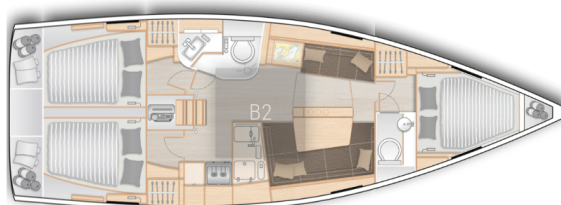

YACHT SPECIFICATIONS

Marína	Jachta ID	Značky
Hyeres Port Saint Pierre, Francie	13253	Hanse Yachts
Název jachty	Rok výroby	Délka
Odyssee	2025	37 ft
Kabiny	Lůžka	Maximální počet osob
3	6 + 2	8
WC	Motor	Palivová nádrž
1	1 x 39 HP	160 l