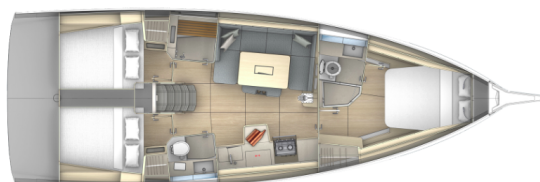

YACHT SPECIFICATIONS

Marína	Jachta ID	Značky
Hyeres Port Saint Pierre, Francie	13251	Dufour
Název jachty	Rok výroby	Délka
Mandala	2025	42 ft
Kabiny	Lůžka	Maximální počet osob
3	6 + 2	8
WC	Motor	Palivová nádrž
2	1 x 45 HP	250 l