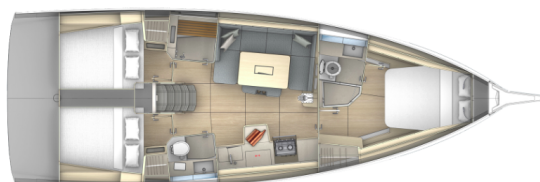

DUFOUR 41

Key West (2024)

Plachetnice Dufour 41 Key West, rok spuštění na vodu 2024
kotví v marině Hyeres Port Saint Pierre, Provence-Alpes-
Côte d'Azur, Francie. Počet kajut: 3, může ubytovat celkem: 6
+ 2 a má toalet: 2. Povlečení a kuchyňské vybavení jsou
zahrnuty v ceně.

YACHT SPECIFICATIONS

| | | |
|--|------------------|----------------------|
| Marína | Jachta ID | Značka |
| Hyeres Port Saint Pierre, Francie | 13248 | Dufour |
| Název jachty | Rok výroby | Délka |
| Key West | 2024 | 42 ft |
| Kabiny | Lůžka | Maximální počet osob |
| 3 | 6 + 2 | 8 |
| WC | Motor | Palivová nádrž |
| 2 | 1 x 50 HP | 250 l |