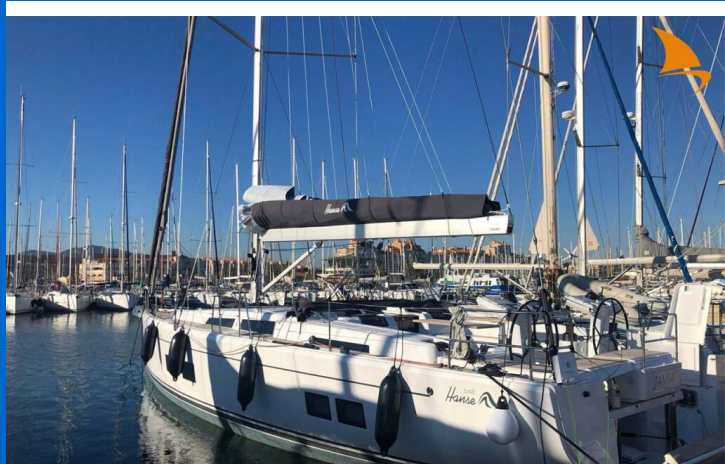

HANSE 548

Janna (2021)

Plachetnice Hanse 548 Janna, rok spuštění na vodu 2021 kotví v marině Hyeres Port Saint Pierre, Provence-Alpes-Côte d'Azur, Francie. Počet kajut: 5, může ubytovat celkem: 10 a má toalet: 2. Povlečení a kuchyňské vybavení jsou zahrnuté v ceně.

YACHT SPECIFICATIONS

Marína	Jachta ID	Značky
Hyeres Port Saint Pierre, Francie	13247	Hanse Yachts
Název jachty	Rok výroby	Délka
Janna	2021	53 ft
Kabiny	Lůžka	Maximální počet osob
5	10	10
WC	Motor	Palivová nádrž
2	1 x 110 HP	520 l