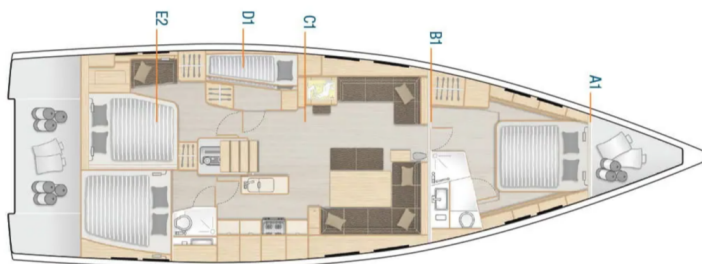

HANSE 548

Janna (2021)

Plachetnice Hanse 548 Janna, rok spuštění na vodu 2021 kotví v marině Hyeres Port Saint Pierre, Provence-Alpes-Côte d'Azur, Francie. Počet kajut: 5, může ubytovat celkem: 10 a má toalet: 2. Povlečení a kuchyňské vybavení jsou zahrnuté v ceně.