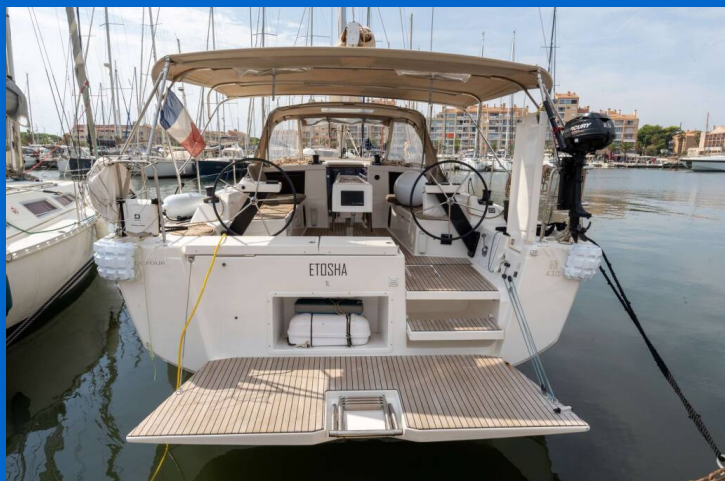

# DUFOUR 430

Etosha (2022)

Plachetnice Dufour 430 Etosha, rok spuštění na vodu 2022  
kotví v marině Hyeres Port Saint Pierre, Provence-Alpes-  
Côte d'Azur, Francie. Počet kajut: 4 , může ubytovat celkem: 8  
a má toalet: 2 . Povlečení a kuchyňské vybavení jsou zahrnuty v  
ceně.

## YACHT SPECIFICATIONS

Marína	Jachta ID	Značky
<b>Hyeres Port Saint Pierre, Francie</b>	<b>13244</b>	<b>Dufour</b>
Název jachty	Rok výroby	Délka
<b>Etosha</b>	<b>2022</b>	<b>43 ft</b>
Kabiny	Lůžka	Maximální počet osob
<b>4</b>	<b>8</b>	<b>8</b>
WC	Motor	Palivová nádrž
<b>2</b>	<b>1 x 50 HP</b>	<b>250 l</b>