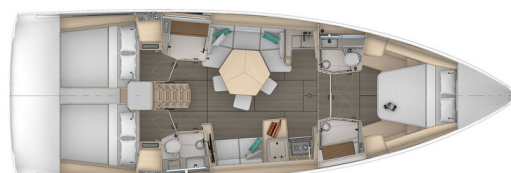

## YACHT SPECIFICATIONS

Marína	Jachta ID	Značky
<b>Hyeres Port Saint Pierre, Francie</b>	<b>13242</b>	<b>Dufour</b>
Název jachty	Rok výroby	Délka
<b>Astrae</b>	<b>2025</b>	<b>46 ft</b>
Kabiny	Lůžka	Maximální počet osob
<b>3</b>	<b>6 + 2</b>	<b>8</b>
WC	Motor	Palivová nádrž
<b>2</b>	<b>1 x 50 HP</b>	<b>250 l</b>