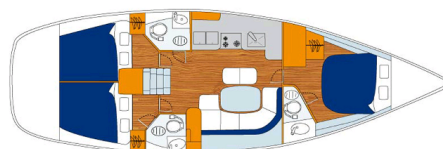

# OCEANIS 423

L'Alliance (2005)

Plachetnice Oceanis 423 L'Alliance, rok spuštění na vodu 2005 kotví v marině Hyeres Port Saint Pierre, Provence-Alpes-Côte d'Azur, Francie. Počet kajut: 3, může ubytovat celkem: 6 + 2 a má toalet: 2. Povlečení a kuchyňské vybavení jsou zahrnuty v ceně.