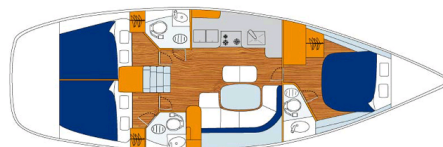

OCEANIS 423

L'Alliance (2005)

Plachetnice Oceanis 423 L'Alliance, rok spuštění na vodu 2005 kotví v marině Hyeres Port Saint Pierre, Provence-Alpes-Côte d'Azur, Francie. Počet kajut: 3, může ubytovat celkem: 6 + 2 a má toalet: 2. Povlečení a kuchyňské vybavení jsou zahrnuty v ceně.