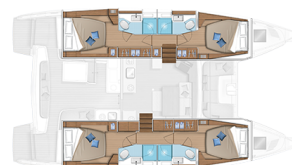

LAGOON 46

Majestic (2021)

Katamarán Lagoon 46 Majestic, rok spuštění na vodu 2021 kotví v marině Sukosan, D-Marin Dalmacija Marina, Zadarský region (Chorvatsko), Chorvatsko. Počet kajut: 4 + 2 , může ubytovat celkem: 8 + 2 + 2 a má toalet: 4 . Povlečení a kuchyňské vybavení jsou zahrnuty v ceně.

YACHT SPECIFICATIONS

Marína	Jachta ID	Značky
Sukosan, D-Marin Dalmacija Marina, Chorvatsko	13235	Lagoon
Název jachty	Rok výroby	Délka
Majestic	2021	46 ft
Kabiny	Lůžka	
4 + 2	8 + 2 + 2	
WC	Motor	Palivová nádrž
4	2 x 57 HP	1040 l