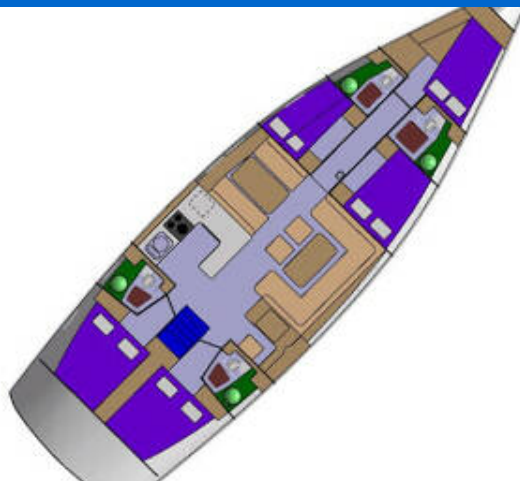

D&D KUFNER 54

Sauvignon Blanc (2015)

Plachetnice D&D Kufner 54 Sauvignon Blanc, rok spuštění na vodu 2015 kotví v maríně **Sukosan, D-Marin Dalmacija Marina, Zadarský region (Chorvatsko), Chorvatsko**. Počet kajut: **5**, může ubytovat celkem: **10 + 2** a má toalet: **4**. Povlečení a kuchyňské vybavení jsou zahrnuty v ceně.

YACHT SPECIFICATIONS

Marína Sukosan, D-Marin Dalmacija Marina, Chorvatsko	Jachta ID 13233	Značky D&D Yacht
Název jachty Sauvignon Blanc	Rok výroby 2015	Délka 54 ft
Kabiny 5	Lůžka 10 + 2	
WC 4	Motor 1 x 110 HP	Palivová nádrž 250 l