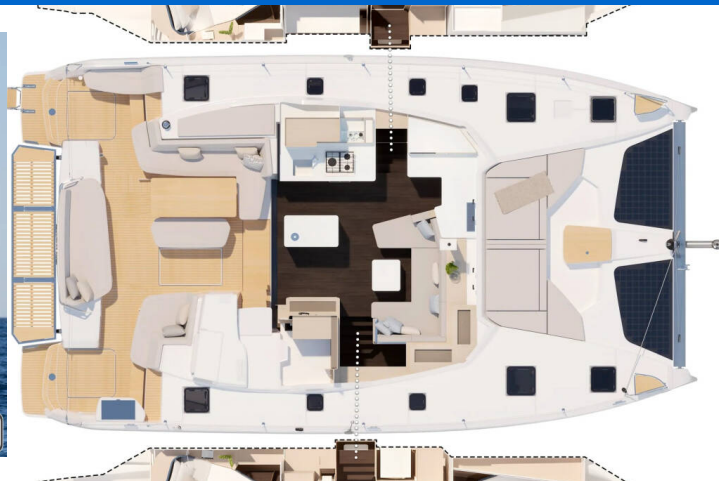

Počet kajut: **3 + 1**, může ubytovat celkem: **6 + 1** a má toalet: **3**.

Povlečení a kuchyňské vybavení jsou zahrnuty v ceně.

YACHT SPECIFICATIONS

Marína Palma de Mallorca, Marina Naviera Balear, Španělsko	Jachta ID 13222	Značka Fountaine Pajot
Název jachty Hi Iaka	Rok výroby 2026	Délka 44 ft
Kabiny 3 + 1	Lůžka 6 + 1	Maximální počet osob 8
WC 3	Motor 2 x 58 HP	Palivová nádrž 700 l