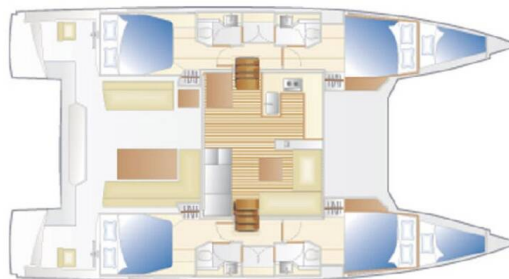

# NAUTITECH 46

Mira (2018)

**Katamarán Nautitech 46 Mira**, rok spuštění na vodu **2018** kotví v marině **Corfu, Gouvia Marina, Jónské ostrovy (Řecko), Řecko**. Počet kajut: **4 + 2**, může ubytovat celkem: **8 + 2 + 2** a má toalet: **4**. Povlečení a kuchyňské vybavení jsou zahrnuté v ceně.