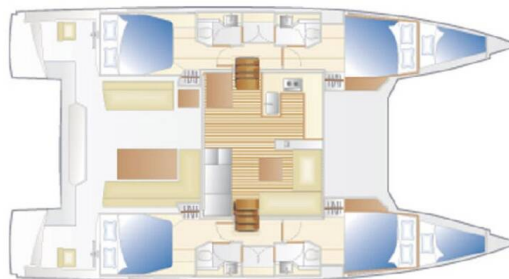

NAUTITECH 46

Mira (2018)

Katamarán Nautitech 46 Mira, rok spuštění na vodu **2018** kotví v marině **Corfu, Gouvia Marina, Jónské ostrovy (Řecko), Řecko**. Počet kajut: **4 + 2**, může ubytovat celkem: **8 + 2 + 2** a má toalet: **4**. Povlečení a kuchyňské vybavení jsou zahrnuty v ceně.