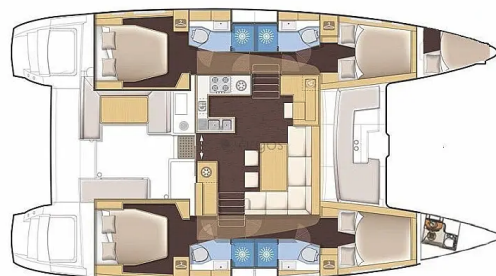

LAGOON 450 F

Emoseaon (2018)

Katamarán Lagoon 450 F Emoseaon, rok spuštění na vodu 2018 kotví v marině Lefkas, D-Marin, Jónské ostrovy (Řecko), Řecko. Počet kajut: 4 + 1, může ubytovat celkem: 8 + 1 a má toalet: 4 + 1. Povlečení a kuchyňské vybavení jsou zahrnuty v ceně.

YACHT SPECIFICATIONS

Marína Lefkas, D-Marin, Řecko	Jachta ID 13194	Značky Lagoon
Název jachty Emoseaon	Rok výroby 2018	Délka 46 ft
Kabiny 4 + 1	Lůžka 8 + 1	Maximální počet osob 9
WC 4 + 1	Motor 2 x 57 HP	Palivová nádrž 1000 l