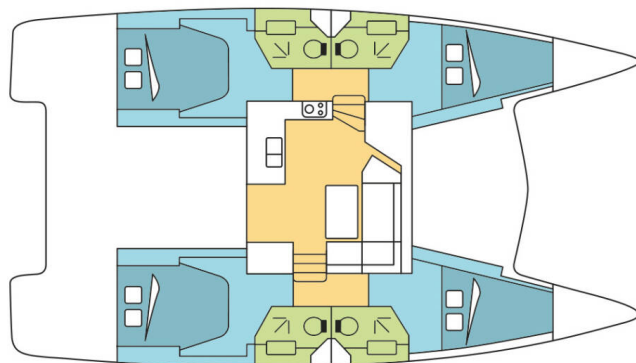

FOUNTAIN PAJOT ISLA 40

Memories (2022)

Katamarán Fountaine Pajot Isla 40 Memories, rok spuštění na vodu 2022 kotví v marině Lefkas, D-Marin, Jónské ostrovy (Řecko), Řecko. Počet kajut: 4, může ubytovat celkem: 8 a má toalet: 4. Povlečení a kuchyňské vybavení jsou zahrnuty v ceně.

YACHT SPECIFICATIONS

Marína	Jachta ID	Značka
Lefkas, D-Marin, Řecko	13193	Fountaine Pajot
Název jachty	Rok výroby	Délka
Memories	2022	39 ft
Kabiny	Lůžka	Maximální počet osob
4	8	8
WC	Motor	Palivová nádrž
4	2 x 20 HP	300 l