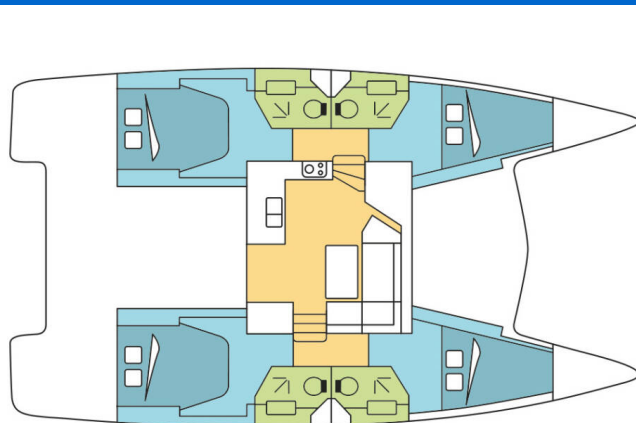

FOUNTAIN PAJOT ISLA 40

Elia (2024)

Katamarán Fountaine Pajot Isla 40 Elia, rok spuštění na vodu 2024 kotví v marině Lefkas, D-Marin, Jónské ostrovy (Řecko), Řecko. Počet kajut: 4, může ubytovat celkem: 8 a má toalet: 4. Povlečení a kuchyňské vybavení jsou zahrnuty v ceně.

YACHT SPECIFICATIONS

Marína	Jachta ID	Značka
Lefkas, D-Marin, Řecko	13192	Fountaine Pajot
Název jachty	Rok výroby	Délka
Elia	2024	39 ft
Kabiny	Lůžka	Maximální počet osob
4	8	8
WC	Motor	Palivová nádrž
4	2 x 20 HP	300 l