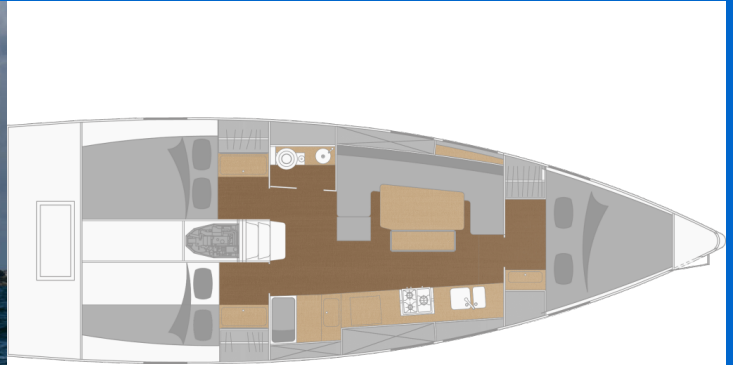

YACHT SPECIFICATIONS

Marína	Jachta ID	Značka
French Atlantic, La Rochelle, Francie	13180	JPK
Název jachty	Rok výroby	Délka
La Galiote 2	2026	38 ft
Kabiny	Lůžka	
3	6 + 2	
WC	Motor	Palivová nádrž
1	1 x 38 HP	90 l