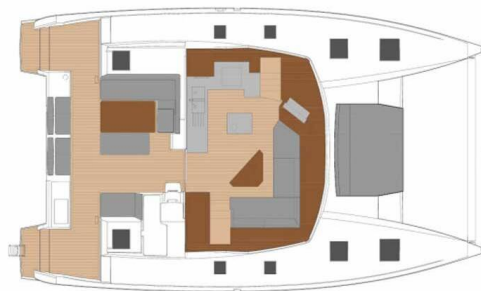

FONTAINE PAJOT SAONA 47 QUINTET

Aquarius (2019)

Katamarán Fontaine Pajot Saona 47 Quintet Aquarius, rok spuštění na vodu 2019 kotví v marině Biograd – Marina Kornati, Zadarský region (Chorvatsko), Chorvatsko. Počet kajut: 5 + 1, může ubytovat celkem: 10 + 1 a má toalet: 5. Povlečení a kuchyňské vybavení jsou zahrnutá v ceně.

YACHT SPECIFICATIONS

Marína	Jachta ID	Značky
Biograd – Marina Kornati, Chorvatsko	1317	Fountaine Pajot
Název jachty	Rok výroby	Délka
Aquarius	2019	46 ft
Kabiny	Lůžka	Maximální počet osob
5 + 1	10 + 1	12
WC	Motor	Palivová nádrž
5	2 x 60 HP	940 l