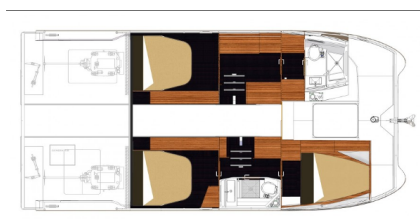

YACHT SPECIFICATIONS

Marína Primošten - Marina Kremik, Chorvatsko	Jachta ID 13148	Značka Fountaine Pajot
Název jachty Dream Star	Rok výroby 2015	Délka 36 ft
Kabiny 4	Lůžka 8	Maximální počet osob 8
WC 2	Motor 2 x 150 HP	Palivová nádrž 1200 l