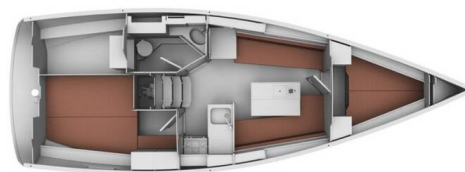

# BAVARIA CRUISER 32

Star Chiara (2012)

Plachetnice Bavaria Cruiser 32 Star Chiara, rok spuštění na vodu 2012 kotví v marině **Marina Punat, Krk, Kvarnerský záliv (Chorvatsko), Chorvatsko**. Počet kajut: **2**, může ubytovat celkem: **4 + 1** a má toalet: **1**. Povlečení a kuchyňské vybavení jsou zahrnuty v ceně.