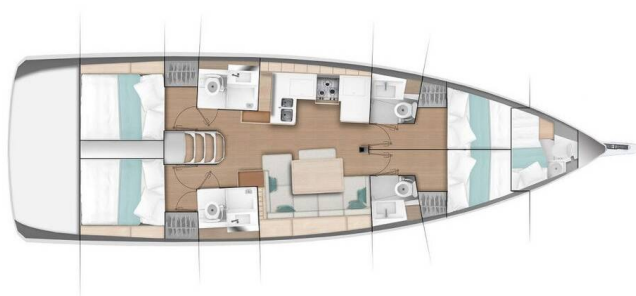

# SUN ODYSSEY 490

Melusina (2023)

Plachetnice Sun Odyssey 490 Melusina, rok spuštění na vodu 2023 kotví v marině Portisco, Sardinie (Itálie), Itálie. Počet kajut: 4 + 1, může ubytovat celkem: 8 + 2 + 1 a má toalet: 4 + 1. Povlečení a kuchyňské vybavení jsou zahrnuty v ceně.