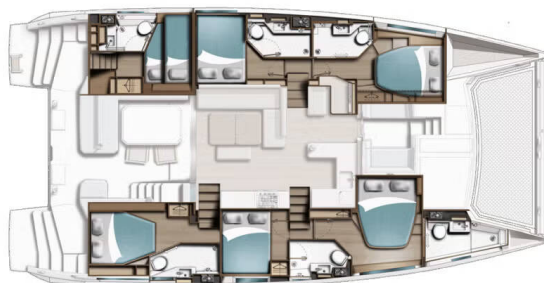

LEOPARD 52

New (2026)

Katamarán Leopard 52 New, rok spuštění na vodu **2026** kotví v marině **Sicily, Portorosa, Sicílie (Itálie), Itálie**. Počet kajut: **6 + 1**, může ubytovat celkem: **12 + 1** a má toalet: **7**. Pověšení a kuchyňské vybavení jsou zahrnuty v ceně.

YACHT SPECIFICATIONS

Marína Sicily, Portorosa, Itálie	Jachta ID 13137	Značky Leopard
Název jachty New	Rok výroby 2026	Délka 52 ft
Kabiny 6 + 1	Lůžka 12 + 1	
WC 7	Motor 2 x 57 HP	Palivová nádrž 900 l

WEBSITE
www.plujeme.cz