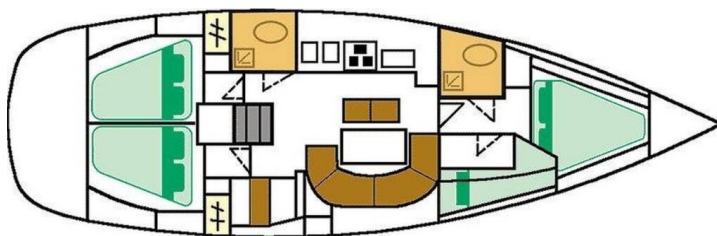

OCEANIS CLIPPER 411

Erika (2000)

Plachetnice Oceanis Clipper 411 Erika, rok spuštění na vodu
2000 kotví v marině Volos, Skiathos/Sporades, Volos, Řecko.

Počet kajut: 4 , může ubytovat celkem: 8 + 2 a má toalet: 2 .

Povlečení a kuchyňské vybavení jsou zahrnuty v ceně.

YACHT SPECIFICATIONS

Marína Volos, Řecko	Jachta ID 13133	Značka Beneteau
Název jachty Erika	Rok výroby 2000	Délka 42 ft
Kabiny 4	Lůžka 8 + 2	Maximální počet osob 10
WC 2	Motor 1 x 54 HP	Palivová nádrž 150 l

WEBSITE
www.plujeme.cz

TELEFON
+420 720 755 085

MOBILE
+420 777 170 276

E-MAIL
info@plujeme.cz

PLUJEME RÁDI S.R.O.
Dlouhá 730/35, 11000 Praha 1 – Staré Město, Česká republika