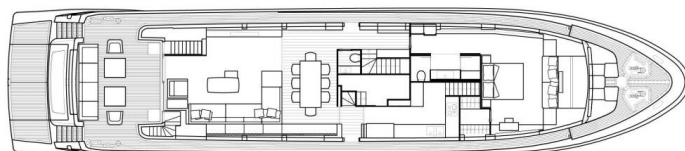

# SANLORENZO YACHT SL106

Dinaia (2018)

Luxusní jachty Sanlorenzo Yacht SL106 Dinaia, rok spuštění na vodu 2018 kotví v marině Athens, Flisvos Delta marina, Athens area/Saronic/Peloponese, Řecko. Počet kajut: 5, může ubytovat celkem: 10 a má toalet: 6. Povlečení a kuchyňské vybavení jsou zahrnuty v ceně.

## YACHT SPECIFICATIONS

Marína	Jachta ID	Značky
<b>Athens, Flisvos Delta marina, Řecko</b>	<b>13129</b>	<b>San Lorenzo</b>
Název jachty	Rok výroby	Délka
<b>Dinaia</b>	<b>2018</b>	<b>106 ft</b>
Kabiny	Lůžka	
<b>5</b>	<b>10</b>	
WC	Motor	Palivová nádrž
<b>6</b>	<b>2 x 2434 HP</b>	<b>01</b>