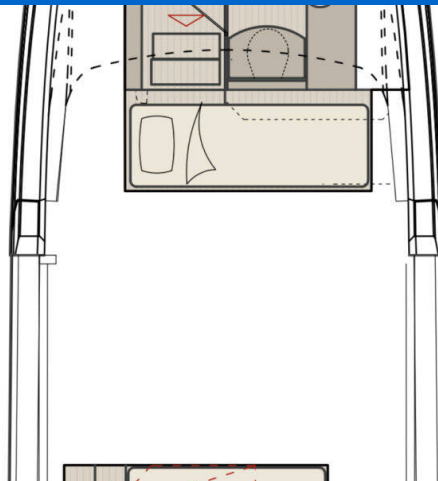

SAXDOR 400 GTO

Olivia (2026)

Motorová loď Saxdor 400 GTO Olivia, rok spuštění na vodu 2026 kotví v marině Sukosan, D-Marin Dalmacija Marina, Zadarský region (Chorvatsko), Chorvatsko. Počet kajut: 2, může ubytovat celkem: 4 a má toalet: 1. Povlečení a kuchyňské vybavení jsou zahrnutá v ceně.