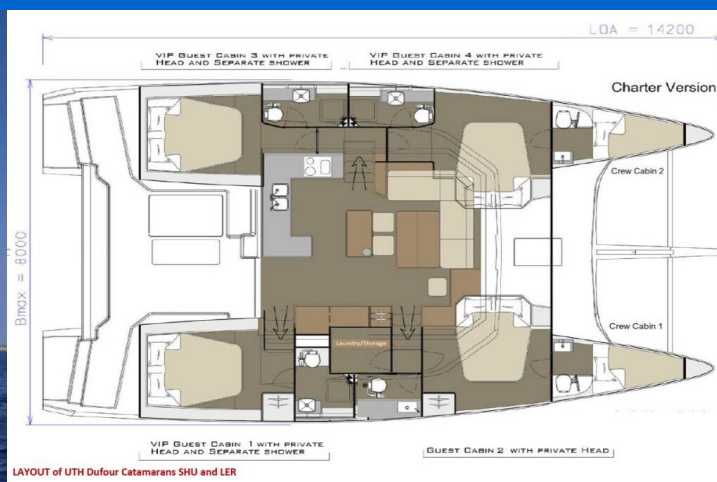

## YACHT SPECIFICATIONS

Marína <b>Primošten - Marina Kremik, Chorvatsko</b>	Jachta ID <b>1311</b>	Značky <b>Dufour</b>
Název jachty <b>Mark</b>	Rok výroby <b>2019</b>	Délka <b>48 ft</b>
Kabiny <b>4 + 2</b>	Lůžka <b>8 + 1 + 2</b>	Maximální počet osob <b>12</b>
WC <b>4 + 1</b>	Motor <b>2 x 60 HP</b>	Palivová nádrž <b>750 l</b>