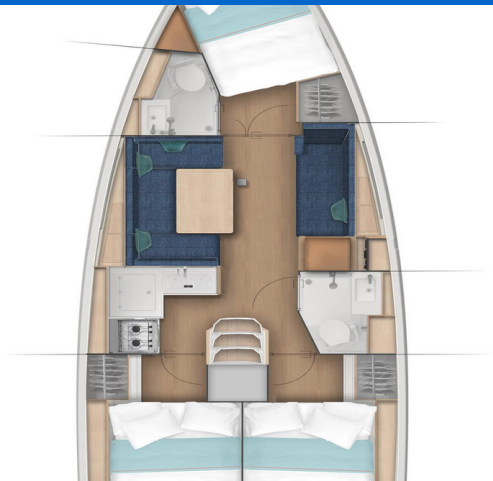

# SUN ODYSSEY 380

4 elli (2023)

Plachetnice Sun Odyssey 380 4 elli, rok spuštění na vodu 2023 kotví v marině Palma de Mallorca, La Lonja, Baleáry (Španělsko), Španělsko . Počet kajut: 3 , může ubytovat celkem: 6 + 2 a má toalet: 2 . Povlečení a kuchyňské vybavení jsou zahrnuty v ceně.