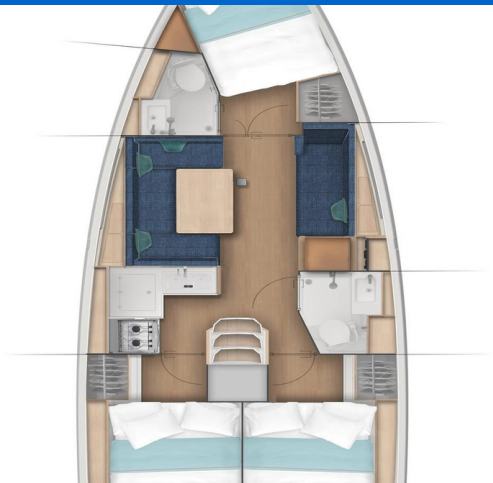

SUN ODYSSEY 380

4 elli (2023)

Plachetnice Sun Odyssey 380 4 elli, rok spuštění na vodu 2023 kotví v marině Palma de Mallorca, La Lonja, Baleáry (Španělsko), Španělsko . Počet kajut: 3 , může ubytovat celkem: 6 + 2 a má toalet: 2 . Povlečení a kuchyňské vybavení jsou zahrnuty v ceně.