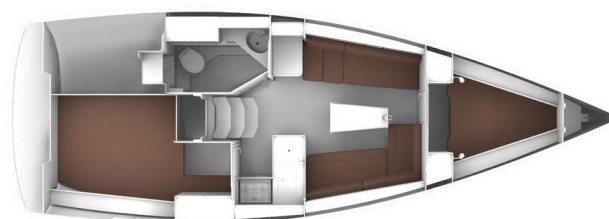

BAVARIA CRUISER 33

Chiara (2013)

Plachetnice Bavaria Cruiser 33 Chiara, rok spuštění na vodu 2013 kotví v marině Sukosan, D-Marin Dalmacija Marina, Zadarský region (Chorvatsko), Chorvatsko. Počet kajut: 2, může ubytovat celkem: 4 + 2 a má toalet: 1. Povlečení a kuchyňské vybavení jsou zahrnuty v ceně.

YACHT SPECIFICATIONS

Marína	Jachta ID	Značky
Sukosan, D-Marin Dalmacija Marina, Chorvatsko	131	Bavaria
Název jachty	Rok výroby	Délka
Chiara	2013	33 ft
Kabiny	Lůžka	
2	4 + 2	
WC	Motor	Palivová nádrž
1	1 x 28 HP	150 l