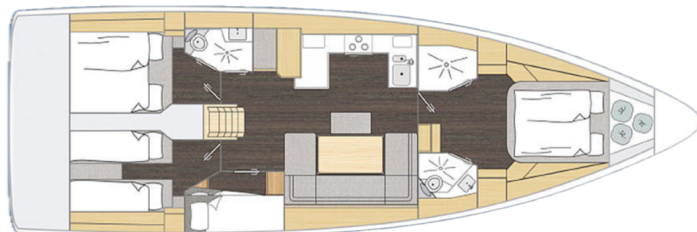

BAVARIA C46

Azzurra (2026)

Plachetnice Bavaria C46 Azzurra, rok spuštění na vodu 2026
kotví v marině Pirovac – Marina Pirovac, Šibenický region
(Chorvatsko), Chorvatsko. Počet kajut: 4 , může ubytovat
celkem: 8 + 2 a má toalet: 2 . Povlečení a kuchyňské vybavení
jsou zahrnuty v ceně.