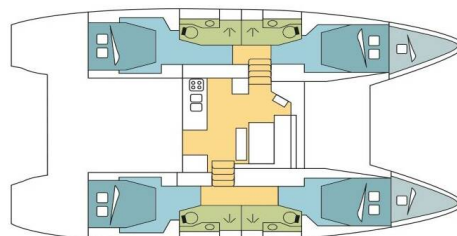

LAGOON 46

FRANCOIS-MAHE 2 (2021)

Katamarán Lagoon 46 FRANCOIS-MAHE 2, rok spuštění na vodu 2021 kotví v marině **Seychelles, Praslin, Mahé (Seychely), Seychely**. Počet kajut: **4 + 2**, může ubytovat celkem: **8 + 2** a má toalet: **4**. Povlečení a kuchyňské vybavení jsou zahrnuty v ceně.