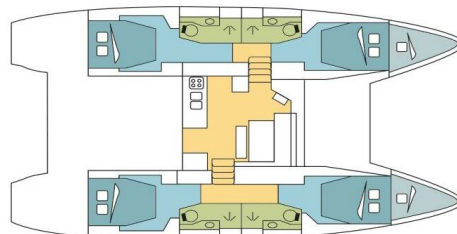

LAGOON 46

FRANCOIS-MAHE 2 (2021)

Katamarán Lagoon 46 FRANCOIS-MAHE 2, rok spuštění na vodu 2021 kotví v maríně **Seychelles, Praslin, Mahé (Seychely), Seychely**. Počet kajut: **4 + 2**, může ubytovat celkem: **8 + 2** a má toalet: **4**. Povlečení a kuchyňské vybavení jsou zahrnuty v ceně.