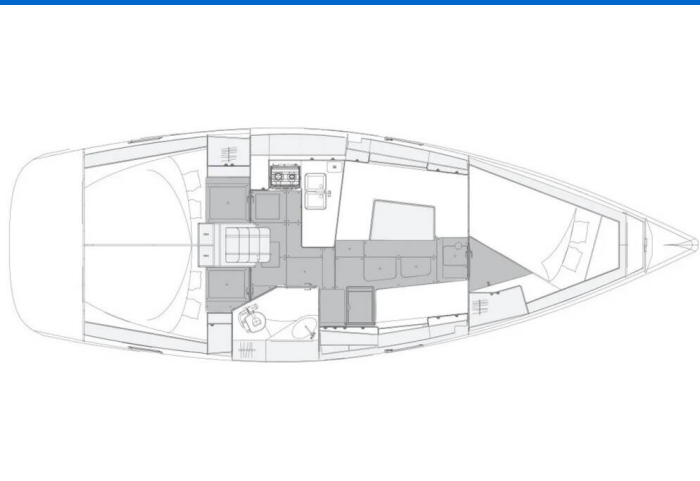

ELAN IMPRESSION 40.1

Le Mat (2021)

Plachetnice Elan Impression 40.1 Le Mat, rok spuštění na vodu 2021 kotví v maríně Pula, Marina Polesana, Istrie (Chorvatsko), Chorvatsko. Počet kajut: 3, může ubytovat celkem: 6 + 2 a má toalet: 2. Povlečení a kuchyňské vybavení jsou zahrnuty v ceně.

YACHT SPECIFICATIONS

Marína
Pula, Marina Polesana, Chorvatsko

Jachta ID
13050

Značka
Elan Marine

Název jachty
Le Mat

Rok výroby
2021

Délka
39 ft

Kabiny
3