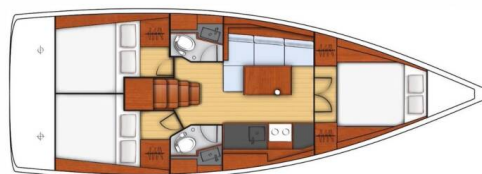

OCEANIS 38.1

Ida (2019)

Plachetnice Oceanis 38.1 da, rok spuštění na vodu 2019 kotví v marině **Göcek, Egejský region (Turecko), Turecko** . Počet kajut: **3** , může ubytovat celkem: **6** a má toalet: **2** . Povlečení a kuchyňské vybavení jsou zahrnuty v ceně.

YACHT SPECIFICATIONS

Marína Göcek, Turecko	Jachta ID 13049	Značka Beneteau
Název jachty Ida	Rok výroby 2019	Délka 38 ft
Kabiny 3	Lůžka 6	Maximální počet osob 6
WC 2	Motor 1 x 40 HP	Palivová nádrž 130 l