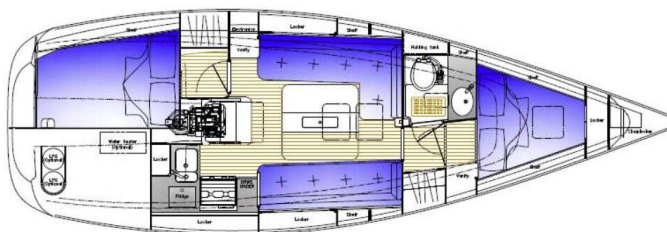

KAVI 9

Kavi (2026)

Motorová loď Kavi 9 Kavi, rok spuštění na vodu **2026** kotví v marině **Pula – Marina Veruda, Istrie (Chorvatsko), Chorvatsko**. Počet kajut: **2**, může ubytovat celkem: **4** a má toalet: **1**. Povlečení a kuchyňské vybavení jsou zahrnuty v ceně.