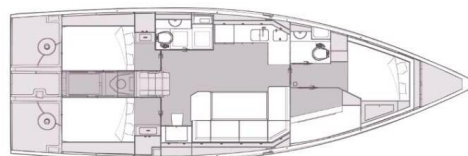

ELAN IMPRESSION 45 (EX. 43)

One for all (2024)

Plachetnice Elan Impression 45 (ex. 43) One for all, rok spuštění na vodu 2024 kotví v marině **Marina Portorož, Primorsko Slovinsko), Slovinsko**. Počet kajut: 4 , může ubytovat celkem: 8 + 2 a má toalet: 2 . Povlečení a kuchyňské vybavení jsou zahrnuté v ceně.