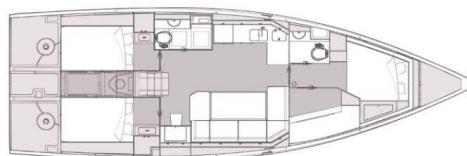

# ELAN IMPRESSION 45 (EX. 43)

Alfa One (2024)

Plachetnice Elan Impression 45 (ex. 43) Alfa One, rok spuštění na vodu 2024 kotví v marině **Marina Portorož, Primorsko Slovinsko), Slovinsko**. Počet kajut: 4, může ubytovat celkem: 8 + 2 a má toalet: 2. Povlečení a kuchyňské vybavení jsou zahrnuté v ceně.