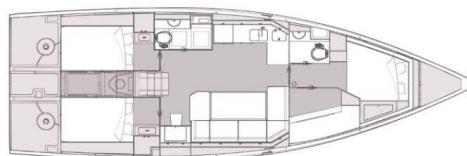

ELAN IMPRESSION 45 (EX. 43)

Alfa One (2024)

Plachetnice Elan Impression 45 (ex. 43) Alfa One, rok spuštění na vodu 2024 kotví v marině **Marina Portorož, Primorsko Slovinsko), Slovinsko**. Počet kajut: 4, může ubytovat celkem: 8 + 2 a má toalet: 2. Povlečení a kuchyňské vybavení jsou zahrnuté v ceně.