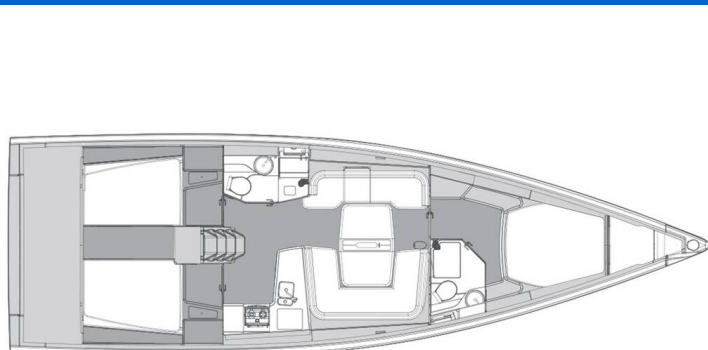

ELAN E6

Sailing Grace (2025)

Plachetnice Elan E6 Sailing Grace, rok spuštění na vodu 2025

kotví v marině **Biograd – Marina Kornati, Zadarský region**

(Chorvatsko), Chorvatsko. Počet kajut: **3**, může ubytovat celkem: **6 + 2** a má toalet: **2**. Povlečení a kuchyňské vybavení jsou zahrnuty v ceně.

YACHT SPECIFICATIONS

Marina	Jachta ID	Značka
Biograd – Marina Kornati, Chorvatsko	13035	Elan Marine
Název jachty	Rok výroby	Délka
Sailing Grace	2025	50 ft
Kabiny	Lůžka	
3	6 + 2	
WC	Motor	Palivová nádrž
2	1 x 80 HP	240 l