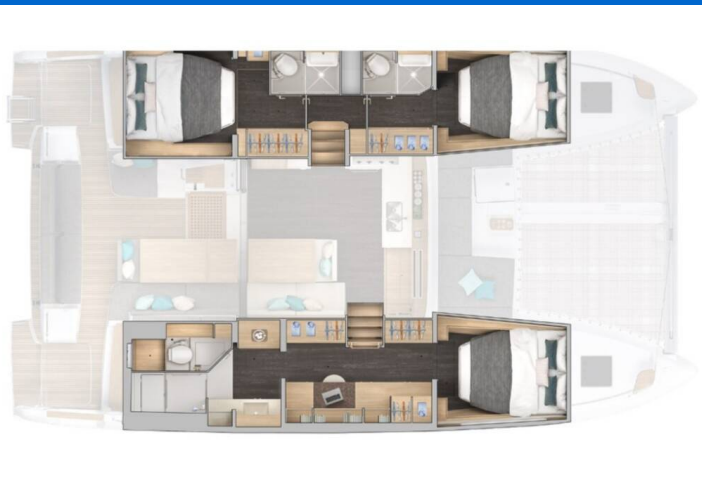

LAGOON 43

SKY CAT (2026)

Katamarán Lagoon 43 SKY CAT, rok spuštění na vodu 2026 kotví v marině BVI, Hodge's Creek Marina, Britské Panenské Ostrovy (BVI), Britské Panenské ostrovy. Počet kajut: 3 + 2, může ubytovat celkem: 6 + 2 + 2 a má toalet: 3. Povlečení a kuchyňské vybavení jsou zahrnuté v ceně.

YACHT SPECIFICATIONS

Marína	Jachta ID	Značka
BVI, Hodge's Creek Marina, Britské Panenské ostrovy	13027	Lagoon
Název jachty	Rok výroby	Délka
SKY CAT	2026	45 ft
Kabiny	Lůžka	Maximální počet osob
3 + 2	6 + 2 + 2	10
WC	Motor	Palivová nádrž
3	2 x 57 HP	570 l