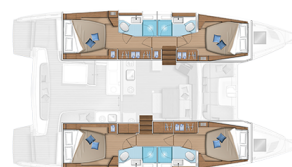

## YACHT SPECIFICATIONS

Marína	Jachta ID	Značky
<b>Athens, Alimos marina, Řecko</b>	<b>13025</b>	<b>Lagoon</b>
Název jachty	Rok výroby	Délka
<b>Vasilikis</b>	<b>2022</b>	<b>46 ft</b>
Kabiny	Lůžka	
<b>4 + 2</b>	<b>8 + 2 + 2</b>	
WC	Motor	Palivová nádrž
<b>4</b>	<b>2 x 45 HP</b>	<b>1040 l</b>