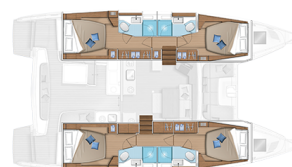

LAGOON 46

Vasilikis (2022)

Katamarán Lagoon 46 Vasilikis, rok spuštění na vodu 2022

kotví v marině Athens, Alimos marina, Athens

area/Saronic/Peloponese, Řecko. Počet kajut: 4 + 2 , může ubytovat celkem: 8 + 2 + 2 a má toalet: 4 . Povlečení a kuchyňské vybavení jsou zahrnuté v ceně.

YACHT SPECIFICATIONS

Marína	Jachta ID	Značky
Athens, Alimos marina, Řecko	13025	Lagoon
Název jachty	Rok výroby	Délka
Vasilikis	2022	46 ft
Kabiny	Lůžka	
4 + 2	8 + 2 + 2	
WC	Motor	Palivová nádrž
4	2 x 45 HP	1040 l