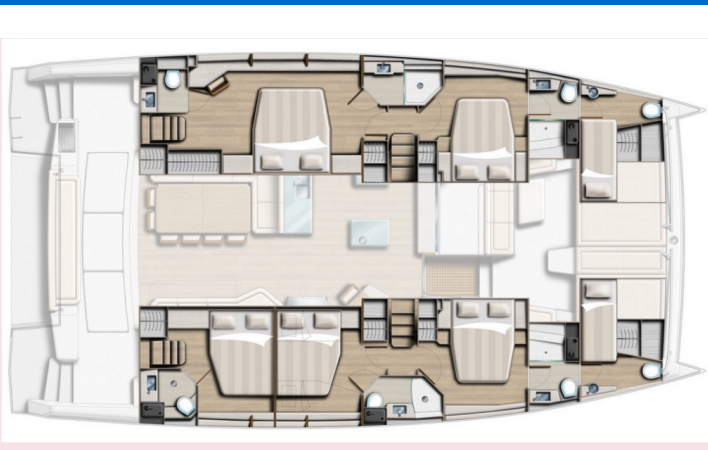

# BALI 5.4

Arcturus (2024)

Katamarán Bali 5.4 Arcturus, rok spuštění na vodu 2024 kotví v marině **Seychelles, Eden Island Marina, Mahé (Seychely), Seychely**. Počet kajut: **5 + 2**, může ubytovat celkem: **10 + 2** a má toalet: **5 + 2**. Povlečení a kuchyňské vybavení jsou zahrnuty v ceně.

## YACHT SPECIFICATIONS

Marína <b>Seychelles, Eden Island Marina, Seychely</b>	Jachta ID <b>12996</b>	Značky <b>Catana</b>
Název jachty <b>Arcturus</b>	Rok výroby <b>2024</b>	Délka <b>55 ft</b>
Kabiny <b>5 + 2</b>	Lůžka <b>10 + 2</b>	
WC <b>5 + 2</b>	Motor <b>2 x 80 HP</b>	Palivová nádrž <b>1260 l</b>