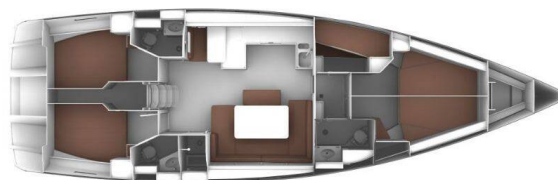

BAVARIA CRUISER 51

Prince John (2019)

Plachetnice Bavaria Cruiser 51 Prince John, rok spuštění na vodu 2019 kotví v maríně **Kos, Kos Marina, Dodekany (Řecko), Řecko**. Počet kajut: **5**, může ubytovat celkem: **10** a má toalet: **3**. Povlečení a kuchyňské vybavení jsou zahrnuty v ceně.

YACHT SPECIFICATIONS

Marína Kos, Kos Marina, Řecko	Jachta ID 12993	Značky Bavaria
Název jachty Prince John	Rok výroby 2019	Délka 51 ft
Kabiny 5	Lůžka 10	
WC 3	Motor 1 x 75 HP	Palivová nádrž 300 l

WEBSITE
www.plujeme.cz