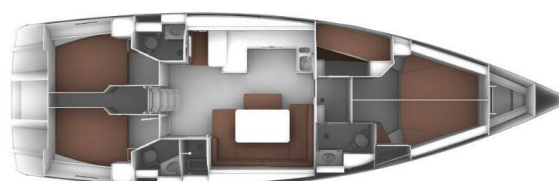

# BAVARIA CRUISER 51

Prince Nikolaos (2019)

Plachetnice Bavaria Cruiser 51 Prince Nikolaos, rok spuštění na vodu 2019 kotví v marině Athens, Alimos marina, Athens area/Saronic/Peloponese, Řecko. Počet kajut: 5, může ubytovat celkem: 10 a má toalet: 3. Povlečení a kuchyňské vybavení jsou zahrnuty v ceně.

## YACHT SPECIFICATIONS

Marína	Jachta ID	Značka
<b>Athens, Alimos marina, Řecko</b>	<b>12992</b>	<b>Bavaria</b>
Název jachty	Rok výroby	Délka
<b>Prince Nikolaos</b>	<b>2019</b>	<b>51 ft</b>
Kabiny	Lůžka	
<b>5</b>	<b>10</b>	
WC	Motor	Palivová nádrž
<b>3</b>	<b>1 x 75 HP</b>	<b>300 l</b>