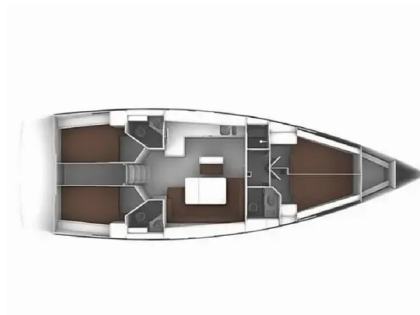

BAVARIA CRUISER 46

Aquilo (2014)

Plachetnice Bavaria Cruiser 46 Aquilo, rok spuštění na vodu 2014 kotví v marině Preveza Main Port, Jónské ostrovy (Řecko), Řecko. Počet kajut: 4 , může ubytovat celkem: 8 + 2 a má toalet: 3 . Povlečení a kuchyňské vybavení jsou zahrnuty v ceně.