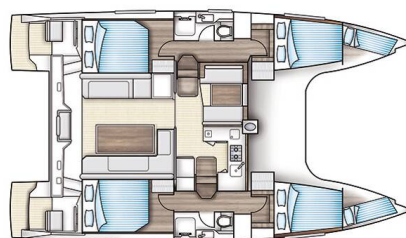

NAUTITECH 40 OPEN

Lollo III (2018)

Katamarán Nautitech 40 Open Lollo III, rok spuštění na vodu 2018 kotví v marině **Marina Punat, Krk, Kvarnerský záliv (Chorvatsko), Chorvatsko**. Počet kajut: **4 + 2**, může ubytovat celkem: **8 + 2** a má toalet: **2**. Povlečení a kuchyňské vybavení jsou zahrnuty v ceně.