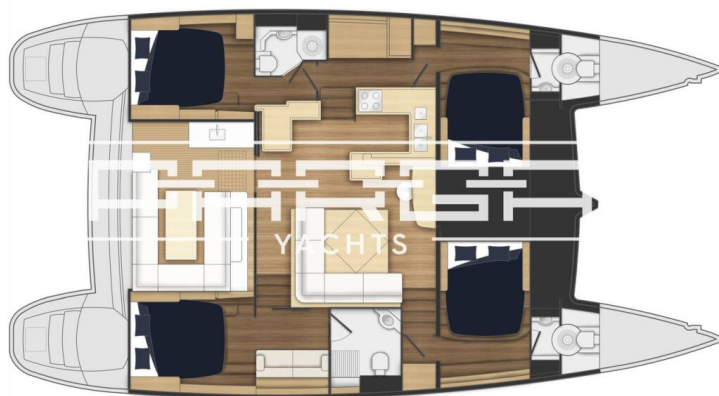

# LAGOON 500

Twin Pride (2010)

Katamarán Lagoon 500 Twin Pride, rok spuštění na vodu 2010

kotví v marině Lavrion, main port, Athens

area/Saronic/Peloponese, Řecko. Počet kajut: 4, může ubytovat celkem: 8 a má toalet: 4. Povlečení a kuchyňské vybavení jsou zahrnuty v ceně.

## YACHT SPECIFICATIONS

Marína	Jachta ID	Značky
<b>Lavrion, main port, Řecko</b>	<b>12951</b>	<b>Lagoon</b>
Název jachty	Rok výroby	Délka
<b>Twin Pride</b>	<b>2010</b>	<b>51 ft</b>
Kabiny	Lůžka	
<b>4</b>	<b>8</b>	
WC	Motor	Palivová nádrž
<b>4</b>	<b>1 x 0 HP</b>	<b>0l</b>