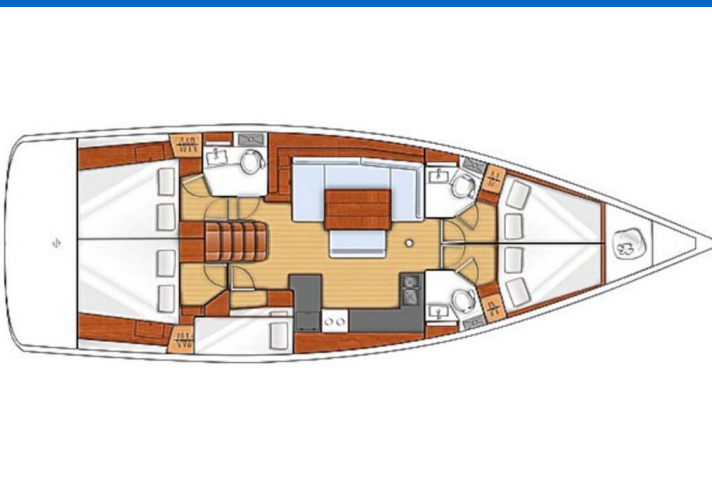

# OCEANIS 48

Navira (2017)

Plachetnice Oceanis 48 Navira, rok spuštění na vodu 2017  
kotví v marině **Skiathos, Skiathos/Sporades, Volos, Řecko**.  
Počet kajut: **5**, může ubytovat celkem: **10** a má toalet: **3**.  
Povlečení a kuchyňské vybavení jsou zahrnuty v ceně.

## YACHT SPECIFICATIONS

Marína  
**Skiathos, Řecko**

Jachta ID  
**12944**

Značka  
**Beneteau**

Název jachty  
**Navira**

Rok výroby  
**2017**

Délka  
**48 ft**

Kabiny  
**5**