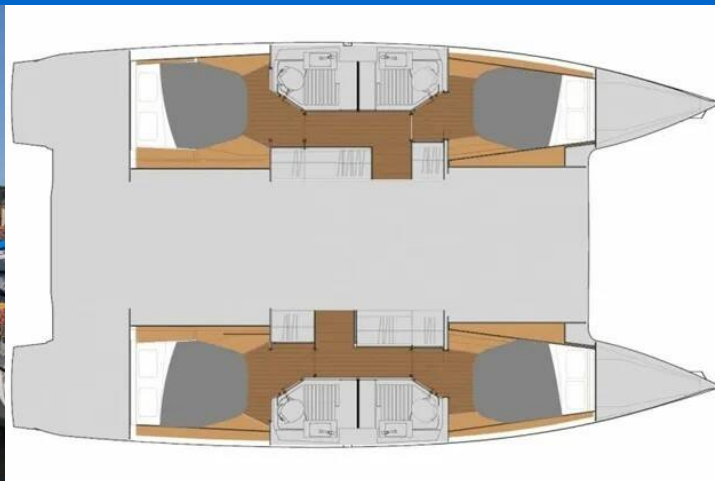

# FOUNTAINÉ PAJOT ASTREA 42

Livia Augusta (2023)

Katamarán Fountaine Pajot Astrea 42 Livia Augusta, rok spuštění na vodu 2023 kotví v marině **Primošten - Marina Kremik, Šibenický region (Chorvatsko), Chorvatsko**. Počet kajut: **4**, může ubytovat celkem: **8 + 2** a má toalet: **4**. Povlečení a kuchyňské vybavení jsou zahrnuty v ceně.