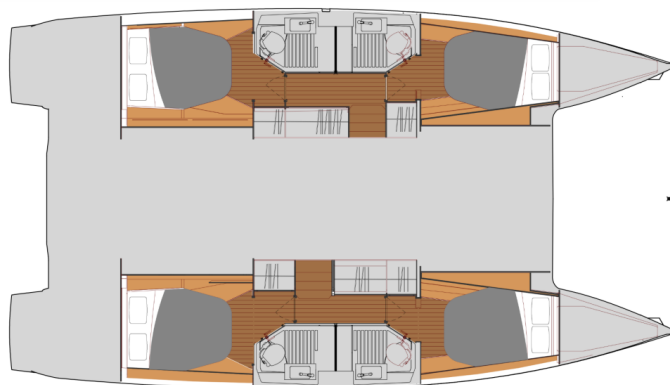

# FOUNTAIN PAJOT ASTREA 42

Flavia Augusta (2021)

Katamarán Fountaine Pajot Astrea 42 Flavia Augusta, rok spuštění na vodu 2021 kotví v marině Marina Punat, Krk, Kvarnerský záliv (Chorvatsko), Chorvatsko. Počet kajut: 4, může ubytovat celkem: 8 + 2 a má toalet: 4. Povlečení a kuchyňské vybavení jsou zahrnuté v ceně.