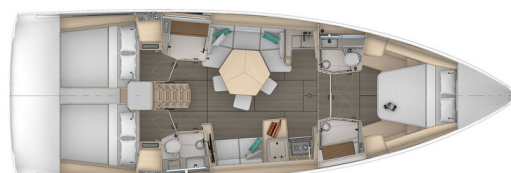

YACHT SPECIFICATIONS

Marína
Cote D'Azur, Marseille Marina Vieux Port, Francie

Jachta ID
12930

Značky
Dufour

Název jachty
Experience 2

Rok výroby
2026

Délka
46 ft

Kabiny
3