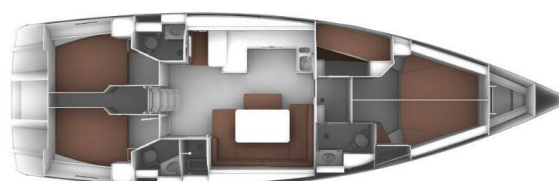

# BAVARIA CRUISER 51

Sea Wonder (2018)

Plachetnice Bavaria Cruiser 51 Sea Wonder, rok spuštění na vodu 2018 kotví v marině Athens, Alimos marina, Athens area/Saronic/Peloponese, Řecko. Počet kajut: 5, může ubytovat celkem: 10 a má toalet: 3. Povlečení a kuchyňské vybavení jsou zahrnuty v ceně.

## YACHT SPECIFICATIONS

Marína	Jachta ID	Značky
<b>Athens, Alimos marina, Řecko</b>	<b>12922</b>	<b>Bavaria</b>
Název jachty	Rok výroby	Délka
<b>Sea Wonder</b>	<b>2018</b>	<b>51 ft</b>
Kabiny	Lůžka	Maximální počet osob
<b>5</b>	<b>10</b>	<b>10</b>
WC	Motor	Palivová nádrž
<b>3</b>	<b>1 x 0 HP</b>	<b>0 l</b>