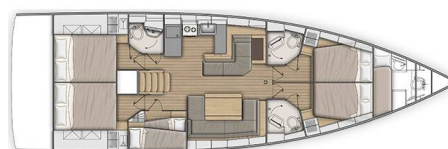

OCEANIS 51.1

Shine (2019)

Plachetnice Oceanis 51.1 Shine, rok spuštění na vodu 2019 kotví v marině **Corfu, Gouvia Marina, Jónské ostrovy (Řecko), Řecko**. Počet kajut: **6**, může ubytovat celkem: **11 + 1** a má toalet: **4**. Povlečení a kuchyňské vybavení jsou zahrnuty v ceně.