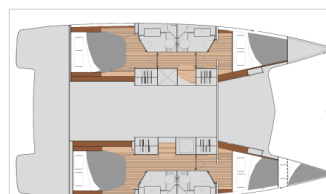

# FOUNTAIN PAJOT ISLA 40

Luna (2023)

Katamarán Fountaine Pajot Isla 40 Luna, rok spuštění na vodu 2023 kotví v marině Marina Cagliari, Sardinie (Itálie), Itálie.

Počet kajut: 4 + 1, může ubytovat celkem: 8 + 2 + 1 a má toalet: 4 + 1. Povlečení a kuchyňské vybavení jsou zahrnuty v ceně.